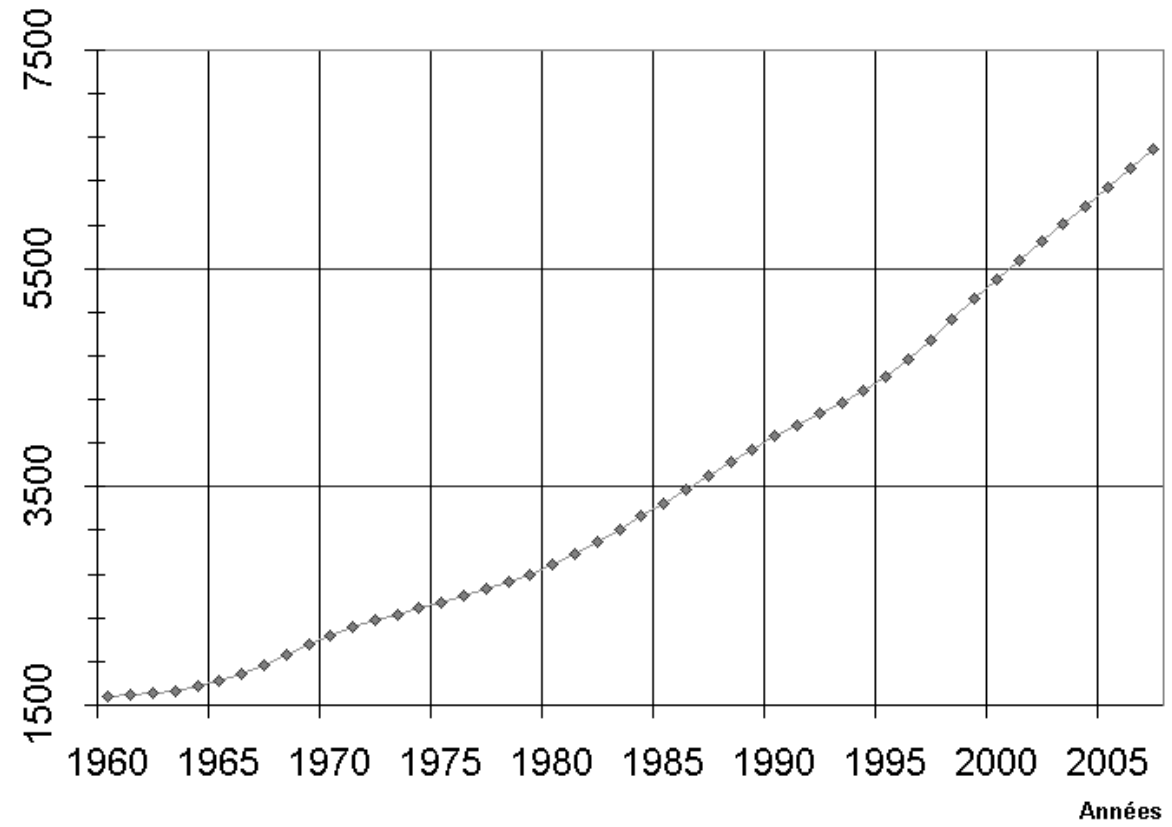

Population totale estimée  
(x1000)

EVOLUTION DE LA POPULATION TOTALE DU TOGO DE 1960 à 2007 (x1000)

AnnéesPopulation (x1000)

1960	1572
1961	1593
1962	1612
1963	1635
1964	1669
1965	1719
1966	1787
1967	1871
1968	1964
1969	2055
1970	2138
1971	2210
1972	2274
1973	2332
1974	2388
1975	2446
1976	2504

1977	2563
1978	2627
1979	2700
1980	2784
1981	2881
1982	2990
1983	3109
1984	3231
1985	3354
1986	3478
1987	3602
1988	3726
1989	3846
1990	3960
1991	4067
1992	4167
1993	4268
1994	4382
1995	4515
1996	4671
1997	4846
1998	5032
1999	5221
2000	5403
2001	5576
2002	5743
2003	5906
2004	6070
2005	6238
2006	6410
2007	6585